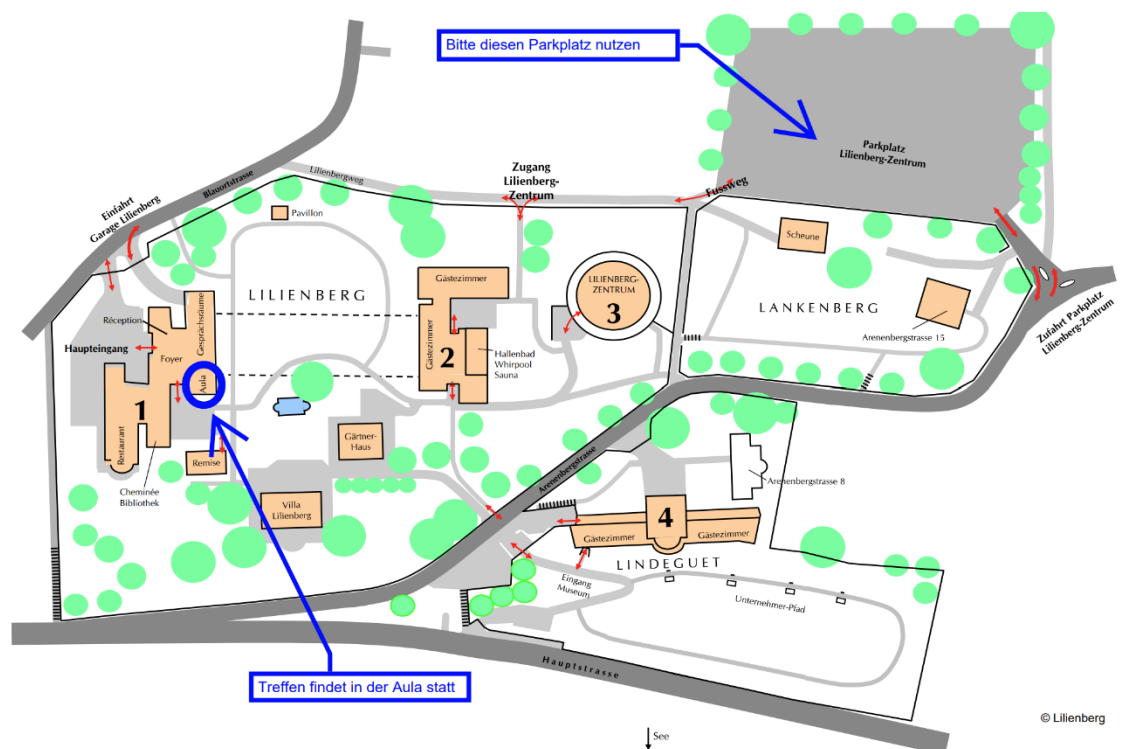

Falls gewünscht, ist ein gemütliche Beisammensein im Anschluss im Cheminée-Zimmer oder der Remise möglich (je nach Verfügbarkeit).

ORGANISATORISCHES

- ❖ Die Gemeinde Ermatingen übernimmt den Begrüßungskaffee und die Gipfeli.
- ❖ Die Kosten für das Mittagessen gehen zu Ihren Lasten. Das 3-Gang-Menü kostet inklusive Mineralwasser und Tee oder Kaffee CHF 40.-, der Betrag wird vom Servicepersonal eingezogen.

Zusammenkunft der ehemaligen Gemeindevorsitzenden

LAGEPLAN

Das Treffen findet in der Aula des Unternehmerforums Lilienberg, **Blauortstrasse 10, 8272 Ermatingen**, statt. Autos können kostenlos auf dem Parkplatz «Lilienberg-Zentrum» abgestellt werden. Den Parkplatz finden Sie wie folgt:

- Von Stein am Rhein oder Kreuzlingen herkommend ist der Abzweiger «Parkplatz Lilienberg Zentrum» ausgeschildert. Der Abzweiger befindet sich ca. auf Höhe der Hauptstrasse Nr. 50.
- Von Weinfelden oder Frauenfeld herkommend fahren Sie Richtung «Napoleonmuseum Arenenberg» (Abzweiger in Fruthwilen), beim Arenenberg biegen Sie in die Arenenbergstrasse ein und folgen der Beschilderung bis zum grossen Parkplatz, daran fahren Sie vorbei, immer weiter Richtung Ermatingen, kurz darauf sehen Sie die Beschilderung «Lilienberg Zentrum», wo sich der gleichnamige Parkplatz befindet.

Anreise mit dem ÖV: In unmittelbarer Nähe des Parkplatzes «Lilienberg-Zentrum» befindet sich die Bushaltestelle «Ermatingen Friedhof».

Vom Parkplatz «Lilienberg-Zentrum» aus folgen Sie zu Fuss der Beschilderung Réception. Im Foyer vor der Réception geben wir die Namensschilder ab.